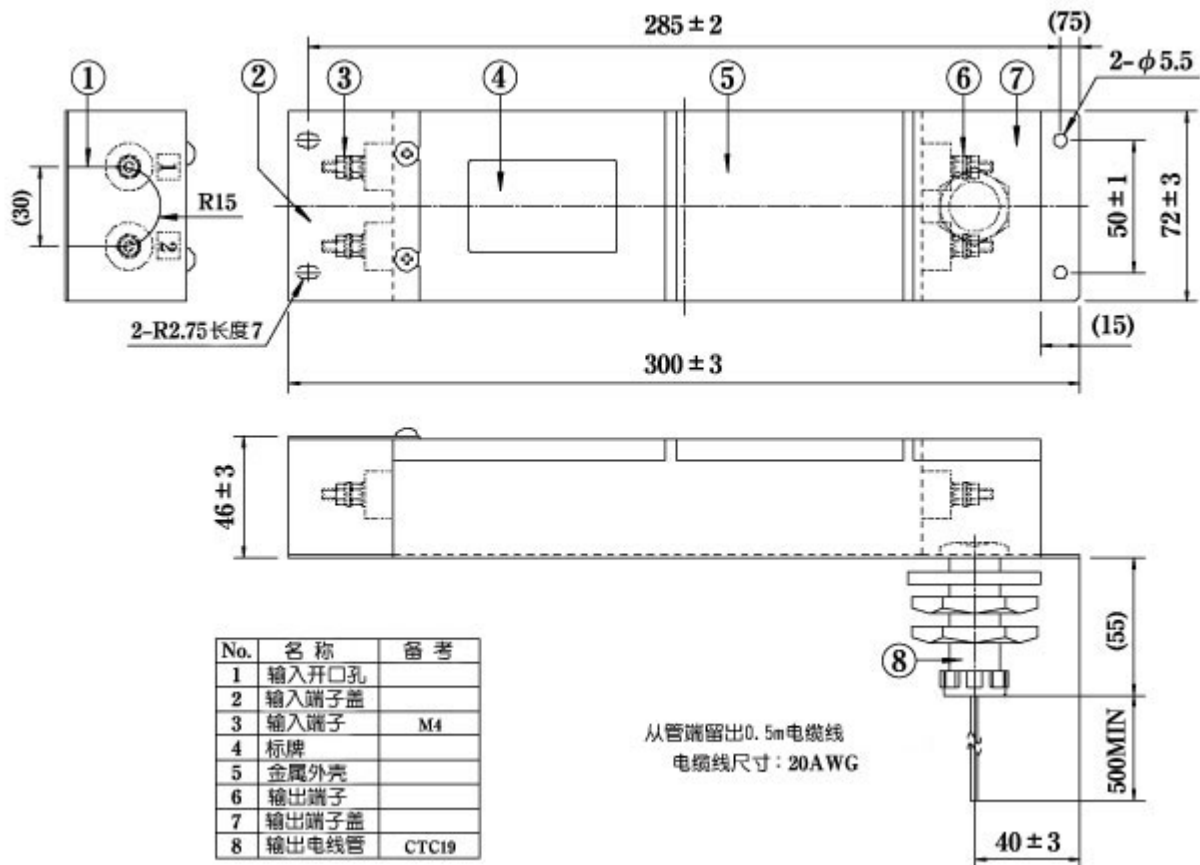

SF2001A-BD Series (RoHS认证产品)

单相 250VAC

用于电波暗室以及屏蔽机房(500KHz-1GHz)

用途

用于电波暗室以及屏蔽机房信号线

规格

Parts No.	Rated Current	Weight
SF2001A-BD	1A	1.7kg

Rated Voltage	250VAC max
Leakage Current	8mA max 250VAC 60Hz
Ambient temp.	-20 up to 50 Deg.C

fig.

衰减特性

电路图