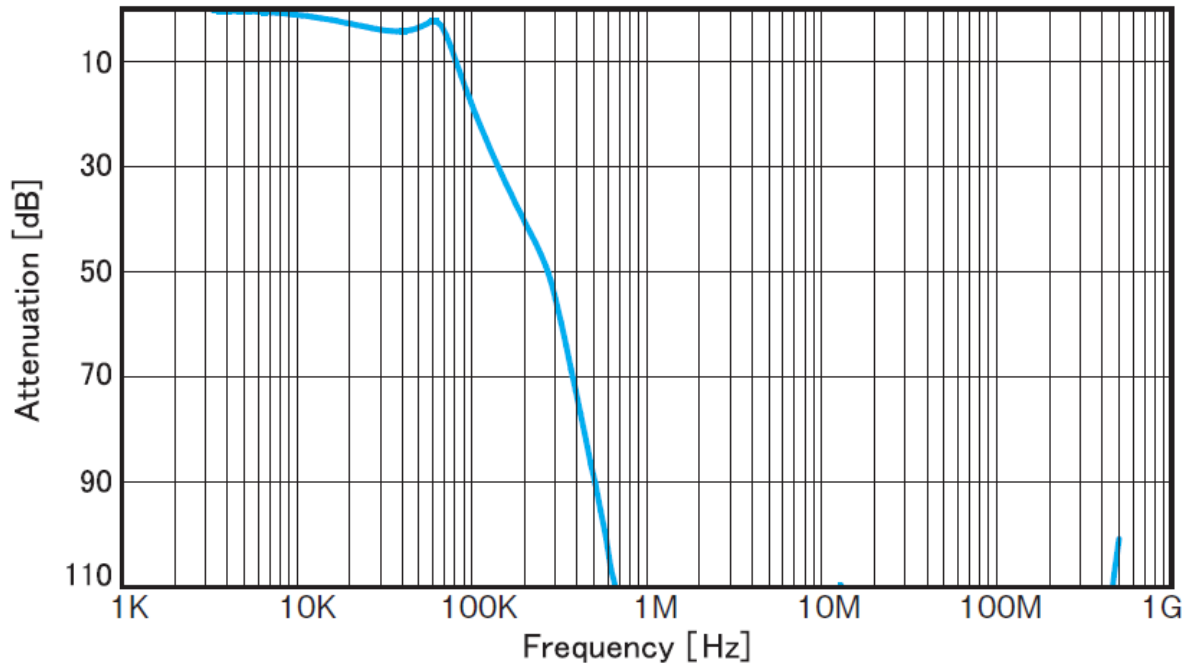

SF2001A-BD Series (RoHS认证产品)

单相 250VAC

用于电波暗室以及屏蔽机房(500KHz-1GHz)

用途

用于电波暗室以及屏蔽机房信号线

规格

Parts No.	Rated Current	Weight
SF2001A-BD	1A	1.7kg

Rated Voltage	250VAC max
Leakage Current	8mA max 250VAC 60Hz
Ambient temp.	-20 up to 50 Deg.C

fig.

衰减特性

电路图