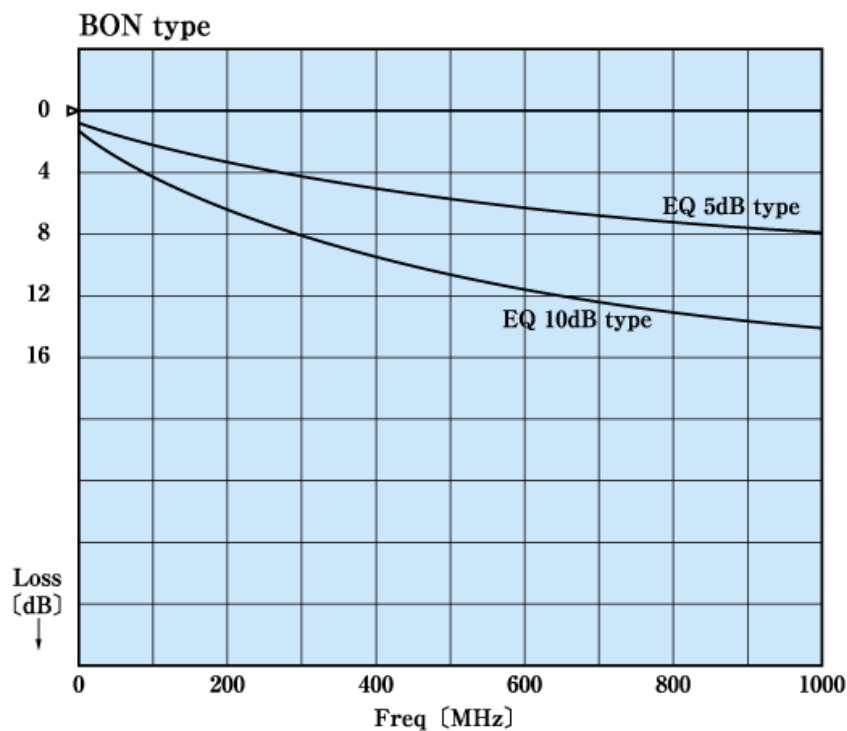

ATT EQ アッテネーション イコライザ

参考仕様

ご要求仕様に合わせて設計いたします。

用途

TRIAx, Radio Link, CATV

代表特性

代表特性

代表特性

代表特性