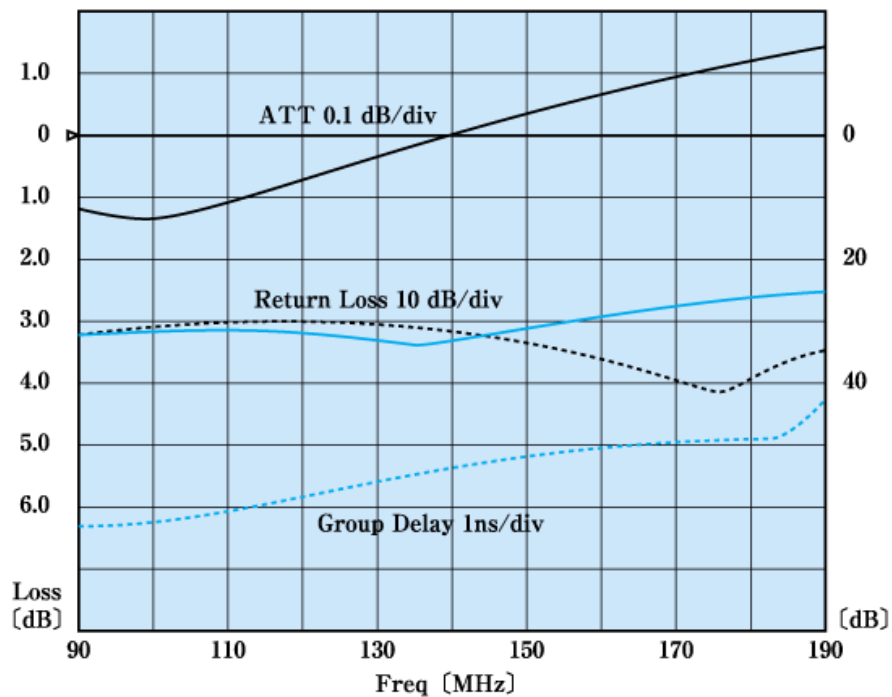

ATT EQ アッテネーション イコライザ

参考仕様

ご要求仕様に合わせて設計いたします。

用途

TRIAx, Radio Link, CATV

代表特性

代表特性

代表特性

代表特性